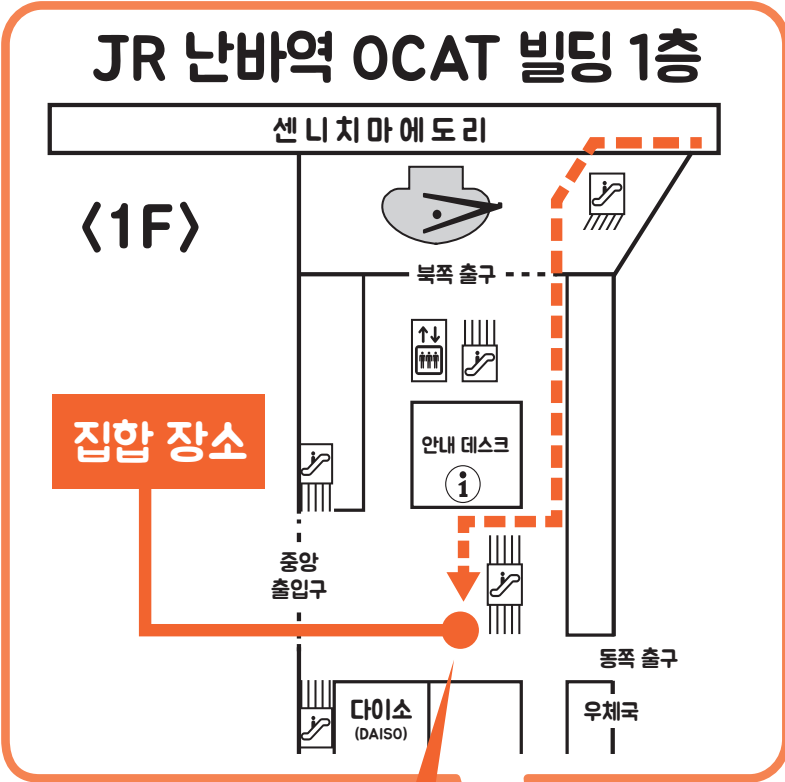

난바

JR 난바역 OCAT 빌딩 1층

(출발 당일용)
긴급연락처

Google Maps