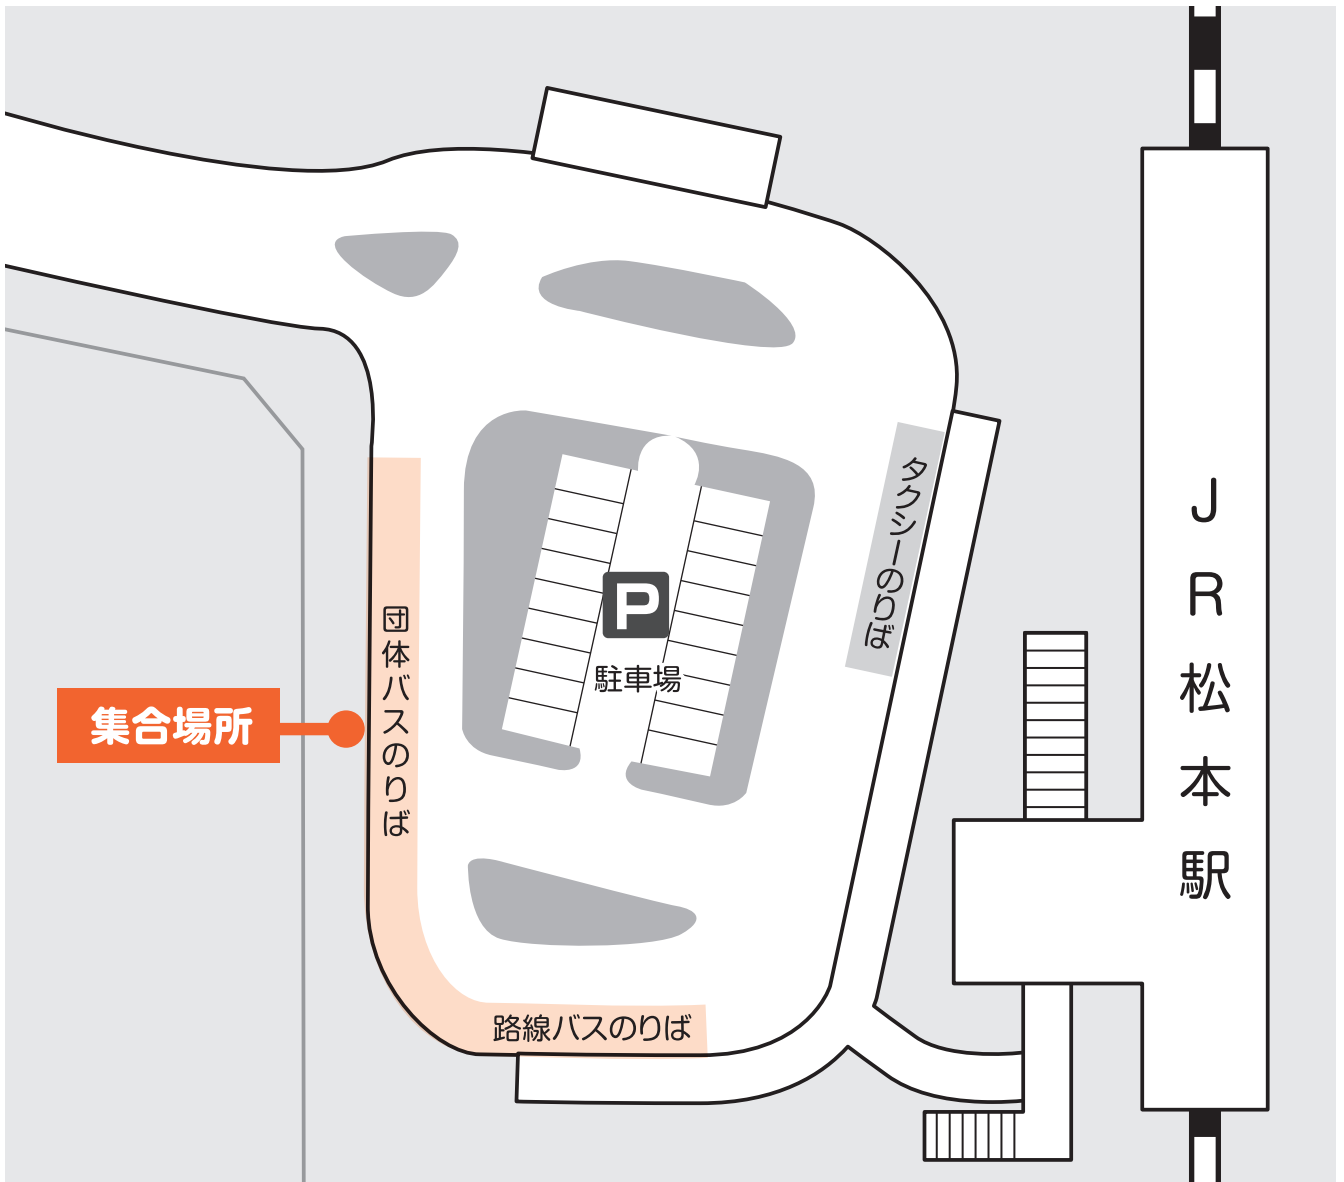

松本

●JR松本駅西口 団体バスのりば

Google Maps

集合場所