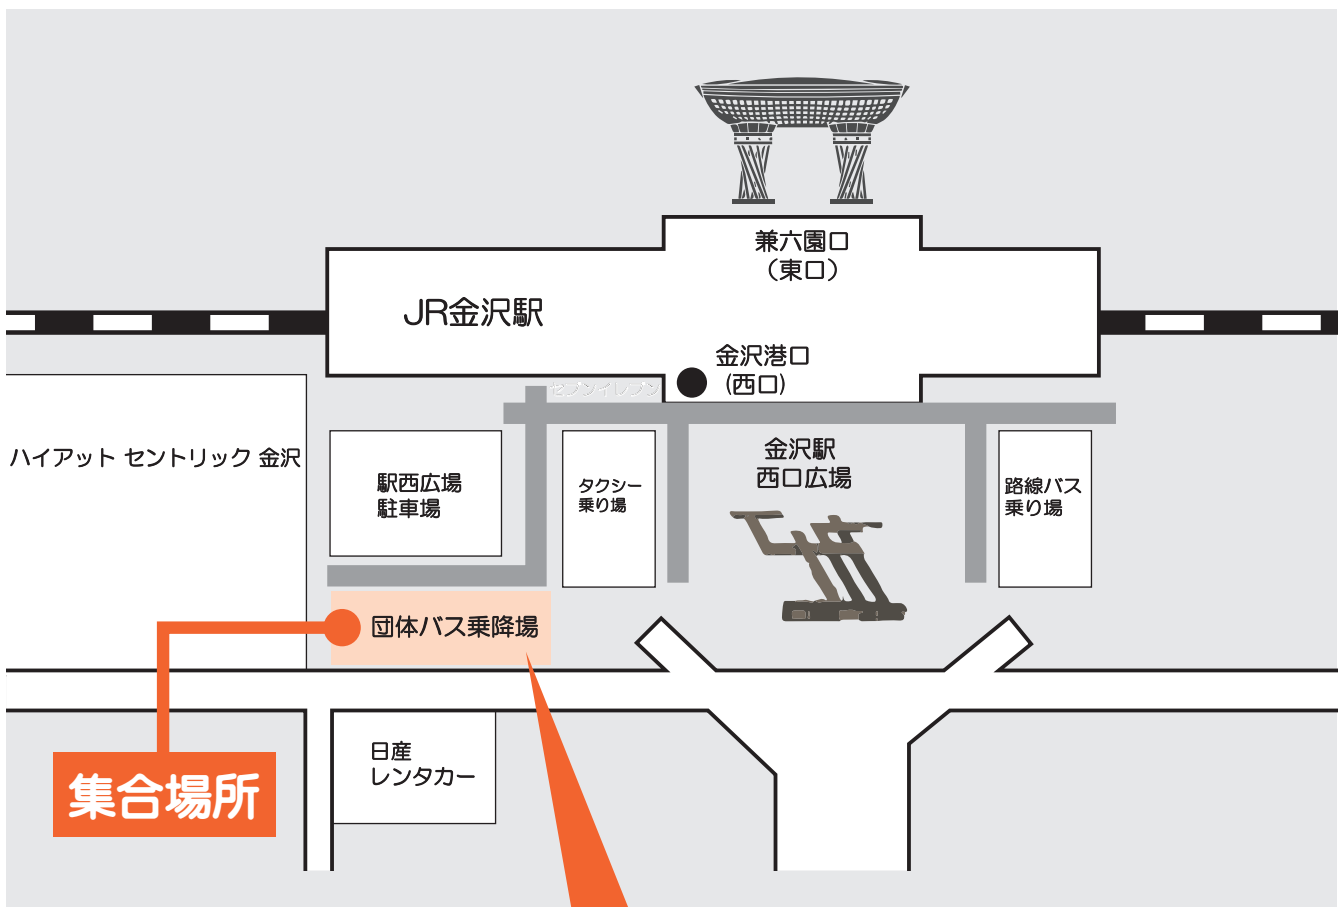

# 金沢駅西口

## ● 金沢駅西口 団体バス乗降場

集合場所